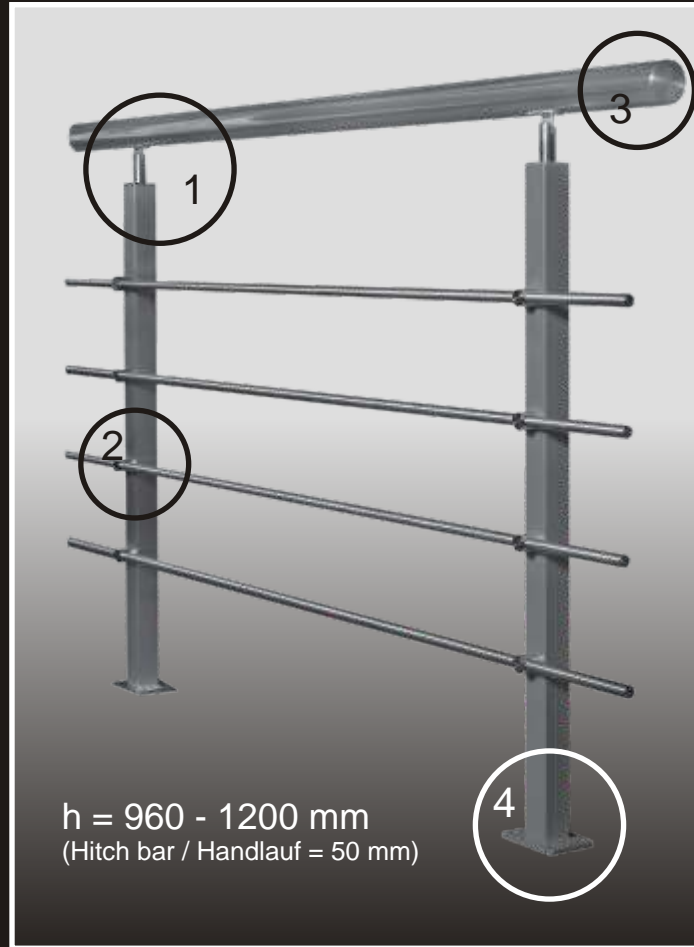

Alle Bestandteile dieser Geländer sind aus rostfreiem Stahl, deshalb können sie sowohl Innen wie Draußen installiert werden.

Die Höhe der Geländer ist im Bereich von 20 mm verstellbar.

1
To attach the hitch bar 3 screws or rivets needed.

Der Handlauf wird an den Staketen mit 3 Nieten oder Schrauben befestigt.

2
4 horizontal cross bars $\varnothing 15$ mm, fixed with built-in screws

4 waagrechte Stäbe $\varnothing 15$ mm; Werden fixiert mit Schrauben, die in der Stakete eingebaut sind.

h = 960 - 1200 mm
(Hitch bar / Handlauf = 50 mm)

3
Metal or wooden hitch bar.
Diameter 40 to 50 mm.

Der Handlauf kann sowohl aus Metall wie auch aus Holz sein. $\varnothing 40$ bis 50 mm.

4
Banister foot, 70 x 100 mm
Mounts with 4 screws (diam. 8 - 10 mm)