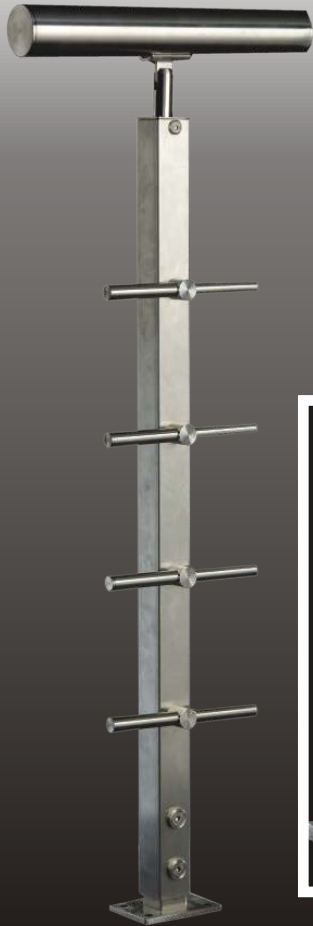

Within more than 10 year experience in handrail producing and mounting we have learned a lot...

To save your money and time we have created a very special banister - **Slita Line x-height** - that features A simple height modifying system.

These banisters will mount easy even on rough surface.
The height of the banister can be modified by 20 mm.