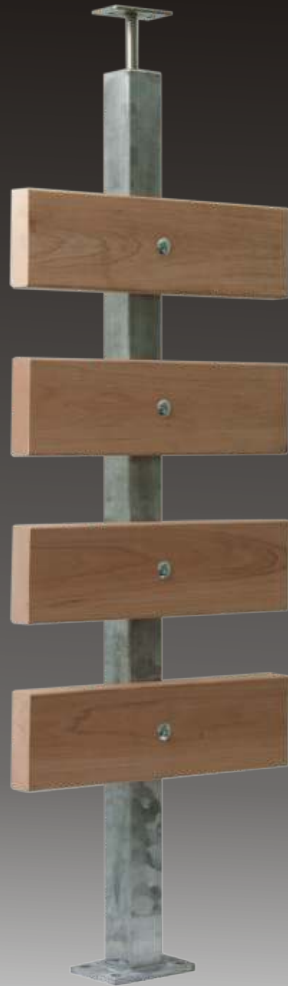

h = 960 - 1200 mm
(Hitch bar / Handlauf = 50 mm)

3
Metal or wooden hitch bar.
Diameter 40 to 50 mm.

Der Handlauf kann sowohl aus Metall wie auch aus Holz sein. $\varnothing 40$ bis 50 mm.

4
Banister foot, 70 x 100 mm
Mounts with 4 screws (diam. 8 - 10 mm)

You can choose the wooden part from such precious Latvian wood as oak and ash.

The wood color tone can be modified by customers needs.

The metal part is of stainless steel.

Für die Innenausstattungen, wo Holzelemente erforderlich sind, bieten wir die exklusive Serie des individuellen Designs Slita Line WOOD an.

Die Holzteile der Geländer kann man aus lettischem Edelholz, Eiche oder Esche, wählen.

Die Farbe des Holzes kann den Wünschen des Kunden angepasst werden.

Die Metallteile dieser Geländer sind aus rostfreiem Stahl.

Slita Line Zn (zinc) series - cheap and smart way to enclose your balcony or terrace. Steel banister coated with hot zinc.

Cheap, safe and stylish!

Zn

Die Geländer der Serie Slita Line Zn ist ein preiswertes und vernünftiges Mittel, womit man den Balkon oder die Terrasse Ihres Hauses schön abgrenzen kann. Das Stahlgeländer ist mit heißem Zink bedeckt.